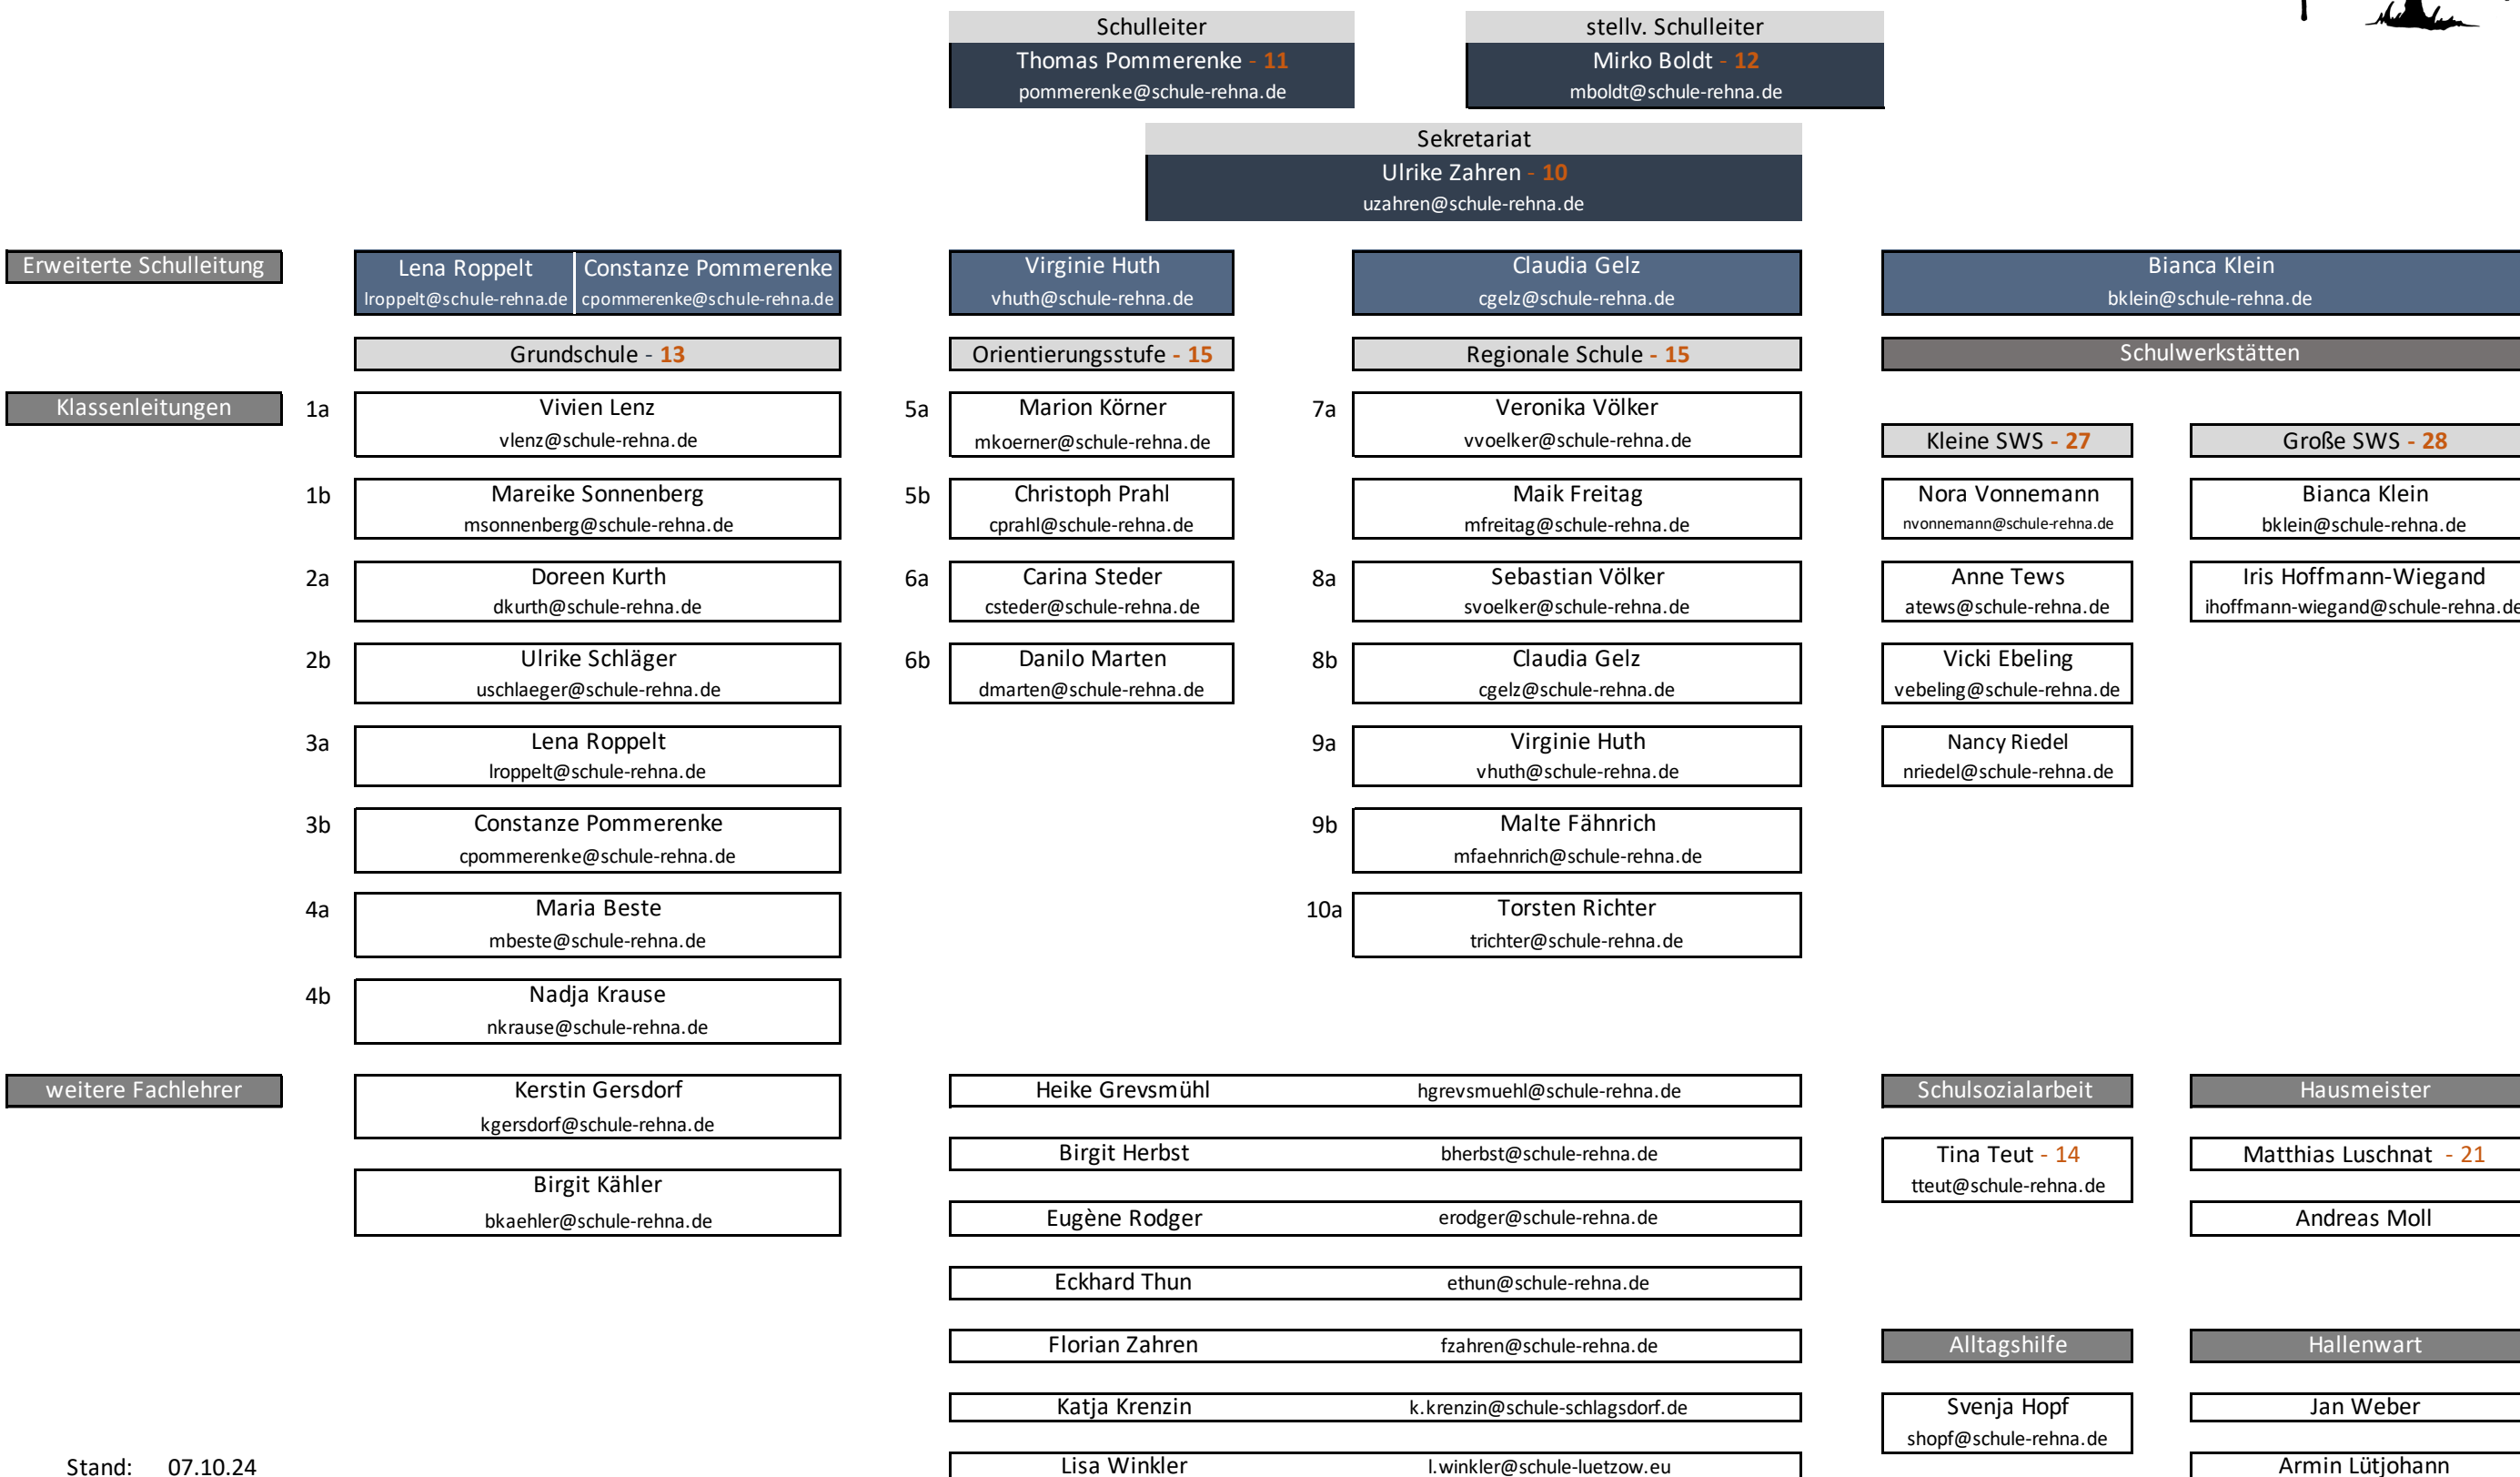

ORGANIGRAMM DER REGIONALEN SCHULE MIT GRUNDSCHULE "KÄTHE KOLLWITZ" REHNA

Telefon: 038872 653-0 | info@schule-rehna.de | www.schule-rehna.de

Stand: 07.10.24